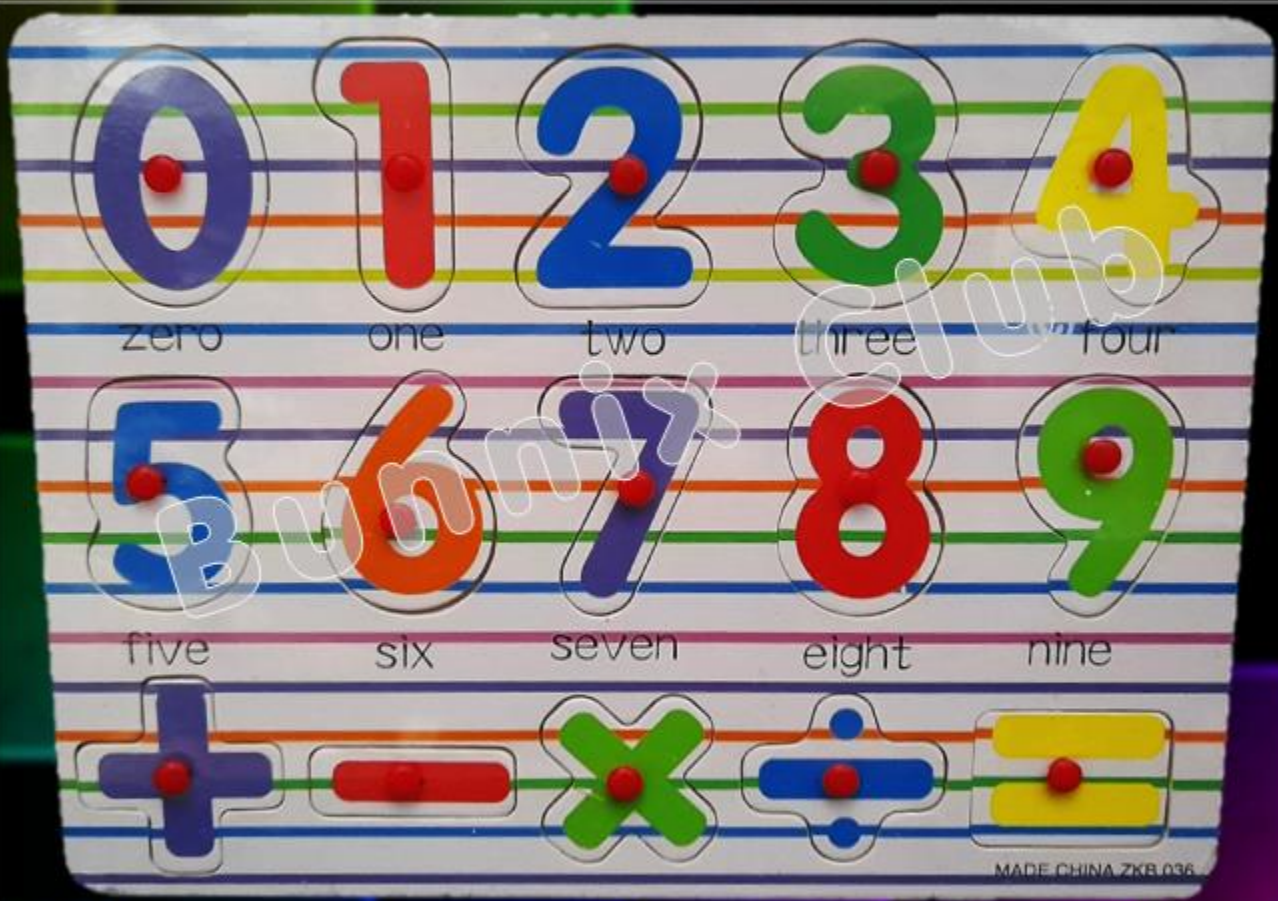

\$ 75 c/u

22 x 30 cms

Rompecabezas Paisaje

\$ 75 c/u

22 x 30 cms

Rompecabezas de Números

\$ 75 c/u

22 x 30 cms